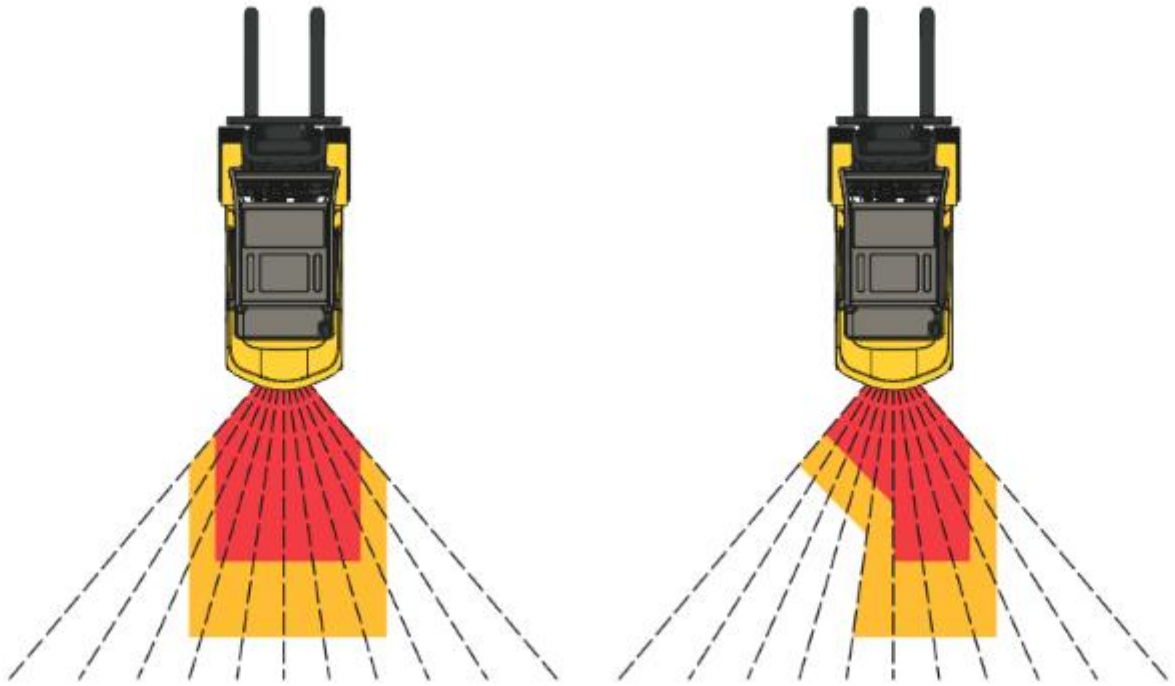

AMBIENTE

monitoraggio costante delle attività e permessi di guida

Sensori intelligenti prevedono la collisione "mezzo-mezzo"

Con sicurezze attive come i rallentamenti

Display touch screen avvisano il conducente pericolo

Tag avvisano gli operatori tramite vibrazione permettendo di aumentare il livello di sicurezza in ogni ambiente di lavoro con il sistema anticollisione "mezzo-uomo"

Possibilità di programmare diverse aree di intervento e soglie di rallentamento

Radar di corsia programmabili possono

impedire l'urto con merci e strutture

Consentendo di aumentare la produttività in tutta sicurezza

Grazie a portali web dedicati puoi monitorare costantemente

Ciò che accade ai tuoi carrelli