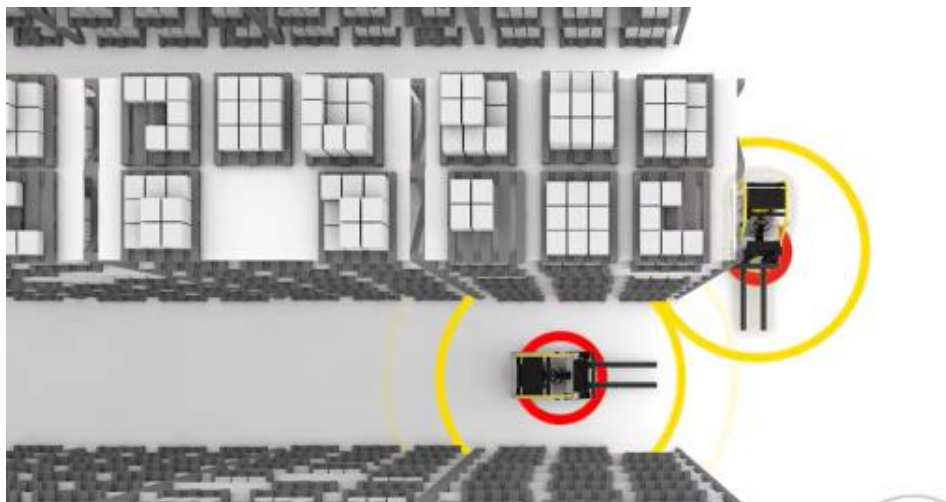

AMBIENTE

monitoraggio costante delle attività e permessi di guida

Sensori intelligenti prevedono la collisione "mezzo-mezzo"

Con sicurezze attive come i rallentamenti

Display touch screen avvisano il conducente pericolo

Tag avvisano gli operatori tramite vibrazione permettendo di aumentare il livello di sicurezza in ogni ambiente di lavoro con il sistema anticollisione "mezzo-uomo"

Possibilità di programmare diverse aree di intervento e soglie di rallentamento

Radar di corsia programmabili possono

impedire l'urto con merci e strutture

Consentendo di aumentare la produttività in tutta sicurezza

Grazie a portali web dedicati puoi monitorare costantemente

Ciò che accade ai tuoi carrelli